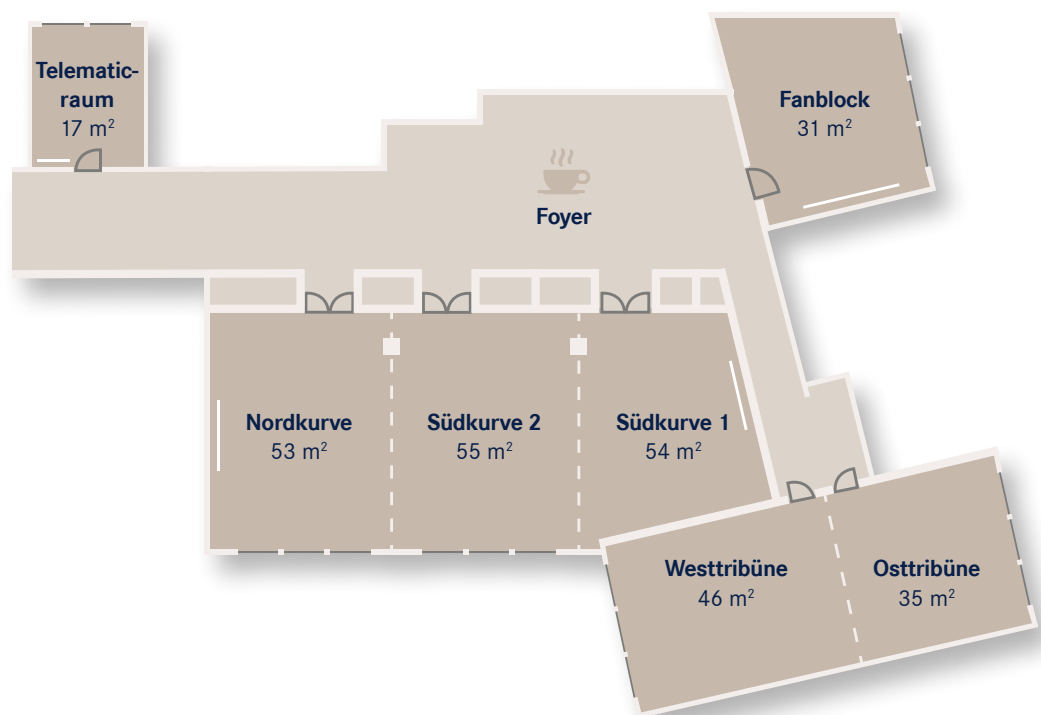

### Dorint · Hotel · Köln-Junkersdorf · Kapazitäten der Tagungsräume / Meeting Room Capacity

Raumbezeichnung Room	Fläche m <sup>2</sup> Area m <sup>2</sup>	Höhe m Height m	Länge m Length m	Breite m Width m	Kino Theatre	Parlament Classroom	Kabarett Cabaret	U-Form U-shape	Bankett Banquet
Südkurve 1	54	2,9	6,3	8,5	30	22	8	16	16
Südkurve 2	55	2,9	6,4	8,5	30	22	8	16	16
Nordkurve	53	2,9	6,2	8,5	30	22	11	16	23
Südkurve 1 + 2	109	2,9	12,7	8,5	80	40	16	28	32
Südkurve 2 + Nordkurve	107	2,9	12,6	8,5	90	60	16	30	32
Südkurve 1 + 2 + Nordkurve	161	2,9	18,9	8,5	170	80	40	46	80
Westtribüne	46	2,7	7,7	6,0	30	22	13	16	25
Osttribüne	35	2,7	5,9	6,0	20	12	8	13	16
Osttribüne + Westtribüne	82	2,7	13,6	6,0	80	40	16	28	32
Fanblock	31	2,7	6,9	4,5	20	12	-	13	-
Telematicraum	17	2,9	5,8	3,0	-	-	4	-	8

## Auf einen Blick · At a glance

-  Fenster  
Windows
-  Türen  
Doors
-  Mobile Trennwände  
Flexible partition walls
-  Leinwände  
Screens
-  Säulen  
Pillars
-  Kaffeepausenbereich  
Coffee break area